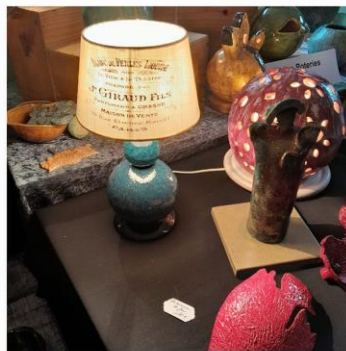

BE0.786.412.652

www.facebook.com/lahayejeanine

CERAMIQUE ARTISANALE.

Jeanine vous présente ses créations dans une diversité multicolore.

Elle crée pour vous, tout en céramique, des objets les plus divers.

Vases, pots, des bijoux fantaisie et aussi des fondants parfumés pour associer plaisir du regard et odorat à ses photophores.

COMMERÇANT RECOMMANDÉ.